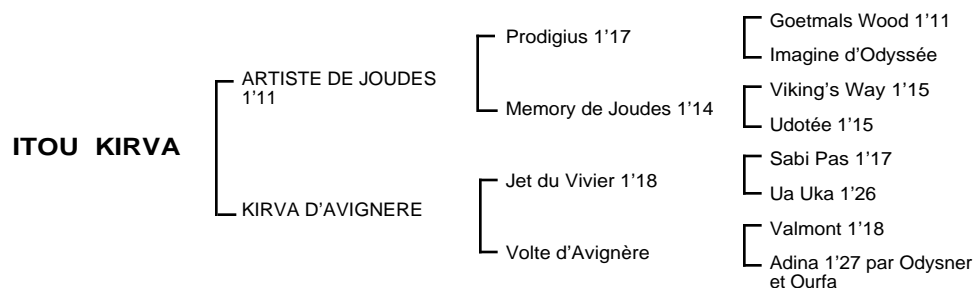

ITOU KIRVA

mâle bai né le 21.03.18

Fils du classique **Prodigius** 1'11, **ARTISTE DE JOUDES** 1'12 5V, classique, 7 vict. dont 1 à Vincennes et 1 à Enghien, se classa également 2^e des prix de Berlin, California, 3^e du critérium des Jeunes, du critérium des 3 ans, des prix Pierre Plazen, de Tonnac Villeneuve, Emmanuel Margouty, de Rome, Ourasi, 4^eme des prix Jacques de Vaulogé, Léopold Verroken, Maurice de Gheest totalisant 426.670€ de gains. Jeune étalon, ses premiers produits sont des "G" dont **Gizmo l'Ecossais** 1'16, **Godeagle du Guildo** 1'16, **Gold du Printemps** 1'17, **Goupil d'Ardennes** 1'20.....

1ère mère : KIRVA D'AVIGNERE (1998)- 1ère catégorie

Quomète d'Avignère 1'16 4V (Indy de Vive) 4 vict., 2ème à Vincennes (69.900€)- mère de **Filou du Chardet** 1'15 (19 620€)

Star d'Avignère 1'17 à 5 ans (Baccarat du Pont) lauréate et de nombreux accessits (21.043€)