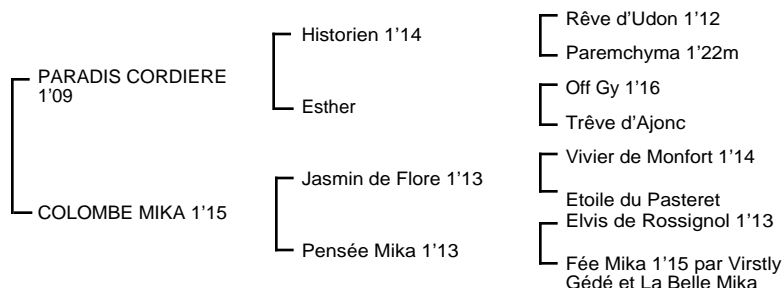

INSHINE DE L'AUMOY

mâle bai né le 28.05.17

Le vendeur se réserve 5 cartes de saillie gratuites, annuelles et cessibles,
dans le cas où **Inshine de l'Aumoy** deviendrait étalon

INSHINE DE L'AUMOY

Fils du classique **Historien** 1'14, **PARADIS CORDIERE** 1'09 à 6 ans (Suede), classique, lauréat du Grand Circuit Européen 2010, il remporta 6 vict, dont 2 à Vincennes, 1 à Enghien et 1 à l'étranger, ainsi que le grand prix des Baléares à San Pardo . Il se classa également 2^e du prix Louis Jariel, du Grand Prix de la Toussaint à Mons, 3^e des prix René Ballière , de Bruxelles, de New York, Constant Hervieu, Doynel de St Quentin, Jules Thibault, 4^e des prix René Ballière, de Washington, Albert Demarcq, Henri Levesque, Pierre Plazen, du Grand Prix de Wallonie, 5^e des prix de l'Atlantique, de Bourgogne, Ténor de Baune, Phaeton, Gaston Brunet, Octave Douesnel totalisant 614.485€ de gains. Il est le père de **Cabotin d'Em** 1'13, **Constance Sautonne** 1'13, **Cyrus de Cayola** 1'13, **Cybele de Meslay** 1'14, **Etat d'Urgence** 1'14...

1ère mère : COLOMBE MIKA 1'15 à 4 ans (2012) 5 places, 2^eme à Caen et Lyon
Hornet de l'Aumoy (Viking de Val) qualifié en 1'18"6 à Grosbois le 17-05
Inshine de l'Aumoy (Paradis Cordière) son 2^eme produit