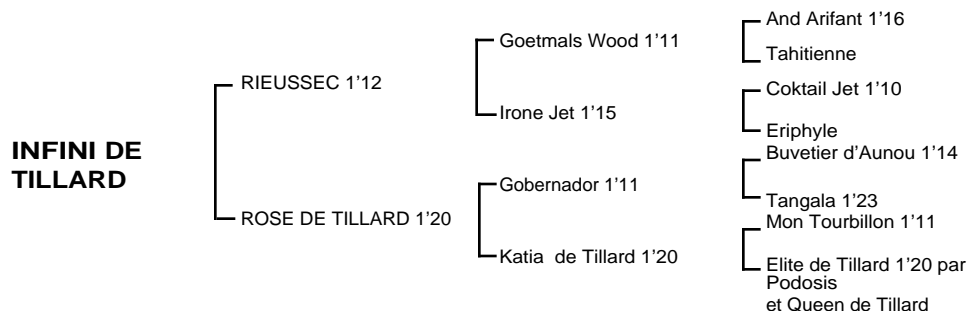

## INFINI DE TILLARD

mâle bai né le 25.05.18

le vendeur se reserve 3 cartes de saillie, gratuites, annuelles et cessibles,  
dans le cas où Infini de Tillard deviendrait étalon

Fils du classique **Goetmal's Wood** 1'11, **RIEUSSEC** 1'12 4V, classique, 5 vict. dont 2 à Vincennes, se classa également 2è du Critérium des 4 ans, de L'Eliminatoire du Grand prix de l'U.E.T, 7è du prix de Croix totalisant 185.580€ de gains. Il est le père de **Boccador de Simm** 1'12, **Bonjour** 1'14, **Botanie** 1'14, **Bardane Turgot** 1'12, **Betty Castelets** 1'13, **Bogota d'Herfraie** 1'12, **Blaise du Vivier** 1'14m, **Creation** 1'13, **Christo** 1'11, **Cardinal** 1'13, **Cirrus de Banville** 1'13, **Charmeur de Brevol** 1'13, **Callijo Delbi** 1'12, **Dayton** 1'13, **Déesse du Relais** 1'14m, **Dieu d'Occagnes** 1'14, **Delphos** 1'14, **Denderah** 1'14, **Djeric of the Moon** 1'16, **Delphos** 1'14, **Déesse du Relais** 1'14m, **Elite du Dollar** 1'14, **Enzo Dhelpa** 1'15, **Epsom d Herfraie** 1'15m, **Expert Castelets** 1'15, **Ecrin Turgot** 1'13, **Elixir d'Anama** 1'12, **Eureka du Chêne** 1'13, **Elite du Dollar** 1'14, **Enzo Dhelpa** 1'13, **First des Andiers** 1'16, **Filopoto Pena** 1'15, **Fort Galaa** 1'14, **Fuego de Houelle** 1'12, **Felli Eleven** 1'15, **Falbala de Cahot** 1'15, **Facto Turgot** 1'14, **Gipson Creek** 1'15, **Giro de Cabert** 1'18, **Gloria d'Amour** 1'17, **Grece Simardiere** 1'15, **Grindewald** 1'17.....

**1ère mère : ROSE DE TILLARD** 1'18 à 3 ans (2005) 10 places-propre soeur du classique **Sevérino** 1'11  
**Bouquet de Tillard** 1'15 à 6 ans (Jain de Beval) 7 vict. dont 1 à Marseille (89.950€)  
**Dahlia de Tillard** 1'20 à 4 ans (Ouragan de Celland) 4 places  
**Glycine de Tillard** (Boccador de Simm) qualifiée en 1'20"1 à Caen - inédite  
**Horus de Tillard** (Boccador de Simm) à l'entraînement  
**Infini de Tillard** (Rieussec) son 6è produit