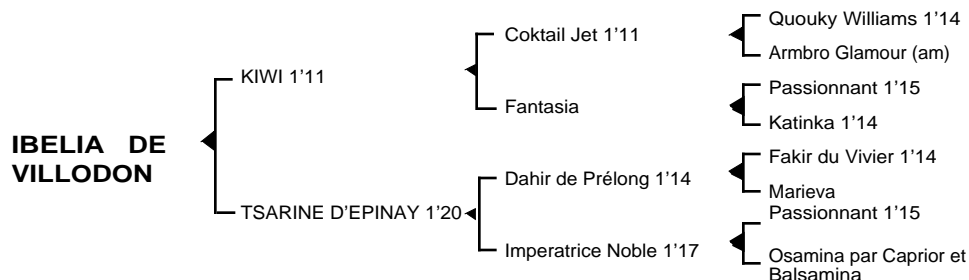

IBELIA DE VILLODON

femelle bai foncé née le 24.03.18

Fils du classique **Cocktail Jet** 1'10, **KIWI** 1'11 5V, classique, remporta principalement les prix de Sélection, Jockey, Henri Levesque, Robert Auvray, Jean Le Gonidec, la Championnat Européen des 5 ans en Italie et le prix Finlandia Ajo en Finlande. Il se classa également 2è du prix de l'Etoile, 3è du prix Marcel Laurent, 4è du prix Octave Douesnel, totalisant 823.433 € de gains. Il est le père de **Pollenza de La Noë** 1'13, **Plastic** 1'13, **Paolo de Bellouet** 1'13, **Prince Vinois** 1'11, **Pick Wick** 1'14, **Petit Poucet** 1'13, **Pinlandia d'As** 1'14, **Poulot des Cinty** 1'13, **Quaro** 1'13, **Qualisman** 1'13, **Quisquilia** 1'13m, **Quismie de Vire** 1'14, **Qualine du Vivier** 1'12, **Qualicobat** 1'14, **Quel Danseur** 1'12, **Quartz** 1'12, **Rêve des Vallées** 1'12m, **Renardo Bello** 1'12, **Radieuse Lignée** 1'13, **Relaxa Dairpet** 1'13, **Roxane du Vivier** 1'14, **Rogliano** 1'14, **Roxie Ges** 1'14, **Seigneur Aimef** 1'11, **Salvado Bello** 1'13, **Spirit Beji** 1'11, **Stiwi du Fossé** 1'14, **Sadaya de Cerisy** 1'13, **Teken Lesmelchen** 1'14, **Tidumée** 1'12, **Tiwi de Lou** 1'14, **Tacticien Jiel** 1'12, **Tenareze** 1'12, **Un Uppercut** 1'13, **Unshime Aimef** 1'13m, **Ultra Classique** 1'12, **Utelo de Carentone** 1'12, **Urgos du Cèdre** 1'12, **Vega du Noyer** 1'13, **Venicio Bello** 1'14, **Very Mossa** 1'12, **Vent d'Ouest** 1'14, **Ad Libitum** 1'13, **Acrobate** 1'13, **Ange du Palais** 1'14, **Andamio de Monchel** 1'12, **Badine Charmeuse** 1'13, **Caviar du Vivier** 1'12, **Défi du Granit** 1'13, **Défi de Nay** 1'12, **Dynastie Aldo** 1'13, **Ebella Aimef** 1'14 ....

1ère mère : **TSARINE D'EPINAY** 1'20 à 3 ans (2007) 3 places (4 sorties)

Eclair de Villodon 1'20 à 4 ans (Qualypso Jiel) 2 places

Fakir de Villodon 1'17 à 4 ans (Hand du Vivier) 2 vict. (14 900€)

Gigi de Villodon 1'19 à 3 ans (Othello Bourbon) 3 places

Happy de Villodon (Sancho Turgot) qualifié en 1'20*1 à Caen le 27-06

Ibelia de Villodon (Kiwi) son 5ème produit

2ème mère : **IMPÉRATRICE NOBLE** 1'17 4V (1996) 2 vict. à Enghien, 4é à Vincennes (44.305€)

Tsarine d'Epina 1'20 à 3 ans (voir ci dessus)

Ulysse d'Epina 1'12m 7V, 6 vict. dont 2 à Vincennes, 1 à Enghien et 1 à Cabourg (201.510€)

3ème mère : **OSAMINA** (1980) qualifiée

Beaujolais Noble 1'18 3V, semi-classique, lauréat à Vincennes, 2è du prix Maurice de Gheest, 3è du prix Louis le Cauchois, 5è des prix Paul Viel et de Solvalla (54.310€)

Dladys Noble 1'16 3V, semi-classique, 3 victoires dont 1 à Vincennes et 2 à Cagnes-sur-Mer, 2è du prix Uranie, 4è du prix Queila Gédé, 6è du prix Ozo (83.969€), mère de **Nanette de Rozoy** 1'16 (37.310€); grand-mère de **Doris Jenilou** 1'15 (59.740€), **Dedicace Roc** 1'15m (64.040€)

Élégance Noble 1'21 2V, lauréate en province, 2è à Vincennes, mère de **Leslie Wood** 1'14 (40.510 €), **Robe Alezane** 1'16 (44.120€), **Silver Silence** 1'14m (77.160€), **Doha de Fromentin** 1'15 (38.760€); grand-mère de **Rêve Wood** 1'15 (55.690€), **Voyou Tonic** 1'15 (64.540€), **Casbah Wood** 1'14 (98.760€), **Gaetane Wood** 1'16 (26.070€)

Guerrière Noble qualifiée, mère de **Reine du Glay** 1'14 (92.530€)

Impératrice Noble 1'17 4V, (voir ci-dessus)