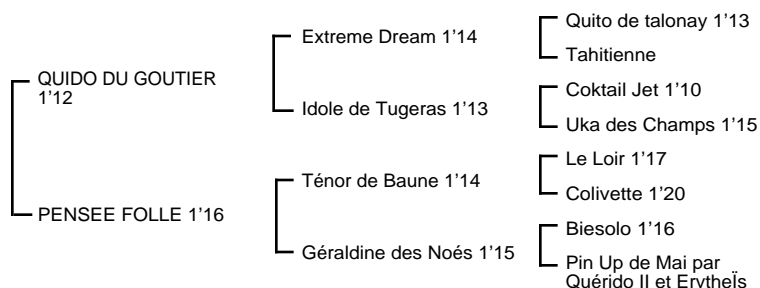

## IXEL LEBEL

*mâle bai né le 10.05.18*

**IXEL  
LEBEL**

Fils du classique Extrême Dream ,**QUIDO DU GOUTIER** 1'12 3V classique 9 victoires dont 7 à Vincennes et 1 à Enghien,remporta principalement les prix Léon Tacquet ,Philippe du Rozier ,Edmond Henry ,jacques de Vaulogé ,Victor Régis, Henri Cravoisier et Maurice de Gheest. Il se classa également 2ème du Critérium des Jeunes ,des prix de l'Etoile,de Tonnac-Villeneuve, PaulViel, EmmanuelMargouty, 3è du prix Albert Viel totalisant 640.120€ de gains.Il est le père de **Votre Atout** 1'12, **Vramdao** 1'13,**Virge de Tagor** 1'14, **Volcan d'Occagnes** 1'12m, **Vestale du Goutier** 1'13, **Alceste du Goutier** 1'12,**Artiste Keleau** 1'12m, **Alamo du Goutier** 1'12, **Alkara** 1'15, **Audace Reyor** 1'13, **Ava des Rioults** 1'15, **Alto du Loir** 1'14 **Brise de l'Alba** 1'12m, **Clairefontaine** 1'12m, **Coranie Lebel** 1'13m,**Calvia** 1'15, **Carla de Felliere** 1'13, **Don Camaro** 1'12, **Diego d'Uka** 1'12, **Diana Delo** 1'13,**Déquidia** 1'13m ,**Dolly Queen** 1'14, **Esperanza Idole** 1'13, **Ella de Baile** 1'12, **Flora Suedoise** 1'15, **Fiton du Goutier** 1'18, **Gussman d'Essa** 1'13...

**1ère mère : PENSEE FOLLE** 1'16 à 4 ans (2003) 4 vict. (33.610€)  
**Datac Lebel** (Scipion du Goutier) qualifié en 1'20"4 à Laval  
**Fatale Lebel** (Blue Dream) qualifiée en 1'18 "8 à Caen le 31.10-inédite  
**Hermione Lebel** (Opus Viervil) à l'entrainement  
**Ixel Lebel** (Quido du Goutier) son 5ème produit

**2ème mère : GERALDINE DES NOES** 1'15 5V (1994) 2 vict. dont 1 à Vincennes (53.278€)-mère de 8 produits qualifiés dont  
**Orchidée Folle** 1'15 à 5 ans , 2 vict. (24.590€)  
**Pensée Folle** 1'16 à 4 ans (voir ci-dessus)  
**Raquel Folle** 1'17 à 4 ans, 2 vict. (28.670€)  
**Super Lebel** 1'15 à 5 ans , 3 vict. 2è à Cabourg (71.080€)  
**Ténor Lebel** 1'15m 6V, 11 vict., 2è à Vincennes (125.160€)  
**Champion Lebel** 1'16 à 4 ans, 2 vict. (27.140€)