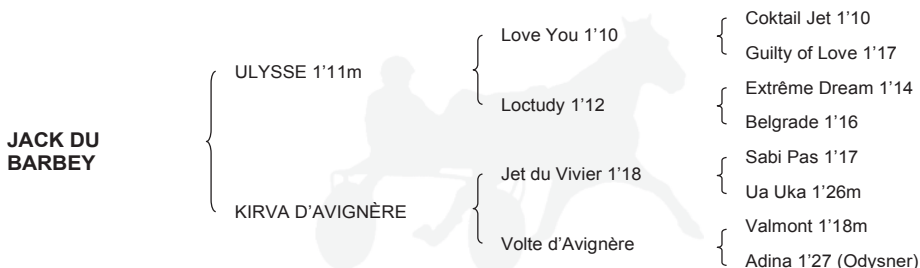

JACK DU BARBEY

Mâle alezan né le 13.04.2019

Fils du classique **Love You**, le classique **ULYSSE** a notamment remporté les Prix de Normandie, Jean Gauvreau, Victor Cavey, Xavier de Saint-Palais, Joseph Lafosse et du Calvados. Il a totalisé 514 930 € de gains. Il est le père de **Fortuno de Viette 1'12**, **Flore Buissonay 1'12**, **Flipper du Levant 1'16m**, **Firenze 1'15**, **Fidel de Banville 1'16**, **Fantasia d'Alésa 1'15**, **Fiona d'Elche 1'16**, **Fiesta du Taco 1'16**, **Fast Coglaise 1'16**, **Gutenberg de Dypp 1'16**, **Gonika du Châtelet 1'16**, **Gladys de Tillard 1'17**, **Graziela Coglaise 1'15m**, **Gaïa de Nganda 1'17m**, **Gipsy Souverain 1'17**, **Gaillard des Lucas 1'17**, **Génie de Larchamp 1'16**, **Glasgow Rangers 1'19**, **Galys du Patural 1'16**, **Gallion du Houlbet 1'17m**, **Gimajine de Forgan 1'17m**, **Hulyse Transéen 1'17**, **Huron 1'16**, **Hermine du Méleuc 1'19**, **Hanoi 1'19**, **Hévéa Bleu (q. 1'18)**, **Harley Express (q. 1'18)**, **Hastino (q. 1'19)**, **Havane des Touches (q. 1'19)**, **Hélios de Réville (q. 1'19)**, **Héra du Berre (q. 1'19)**, **Himothy (q. 1'19)**, **Héclair du Canet (q. 1'19)**, **Hamlet (q. 1'19)**, **Hisa du Bouquet (q. 1'20)**...

1^{re} mère : KIRVA D'AVIGNÈRE (1998) 1^{re} catégorie

Quomète d'Avignère 1'16 4V (Indy de Vive), 4 vict., 2^e à Vincennes (69 900 €), mère de **Filou de Chardet 1'14** (52 970 €), **Guignol de Chardet 1'16** (11 370 €)

Star d'Avignère 1'17 à 5 ans (Baccarat du Pont), lauréate et de nombreux accessits (21 043 €)

Antarès d'Avignère 1'18 à 3 ans (Cygnus d'Odyssée), lauréate et 2 secondes places (18 020 €)

Bise d'Avignère 1'17 à 4 ans (Niky), 2^e en province

Jack du Barbey (Ulysse) son 14^e produit

2^e mère : VOLTE D'AVIGNÈRE (1987), qualifiée

Elèna d'Avignère 1'16 à 3 ans, 7 vict. dont 3 à Cagnes-sur-Mer (80 104 €), mère de **Qadjar Turgot 1'14** (117 650 €), **Vince The Survivor 1'15** (59 660 €)